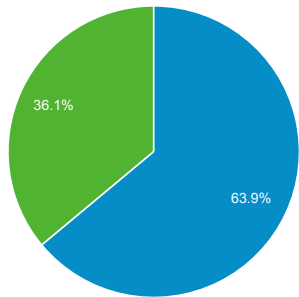

1 ביולי 2007 - בנוב' 2014

סקירה כללית על קהל

הוסף פלח +

כל הפעילויות באתר
100.00%

סקירה כללית

פעילויות באתר

Returning Visitor ■ New Visitor ■

הצגות דף 1,002,575	משתמשים 140,698	פעילויות באתר 220,692
שיעור יציאה מדף הכניסה 49.33%	משך ממוצע של פעילות באתר 00:04:25	דפים / פעילות באתר 4.54
		פעילויות חדשות באתר % 63.75%

פעילויות באתר %	פעילויות באתר	שפה
48.42%	106,868	he .1
35.63%	78,638	en-us .2
11.31%	24,957	he-il .3
1.75%	3,855	en .4
0.45%	1,003	en-gb .5
0.31%	694	ru .6
0.31%	689	fr .7
0.25%	541	pt-br .8
0.21%	453	nl-nl .9
0.17%	368	nl .10